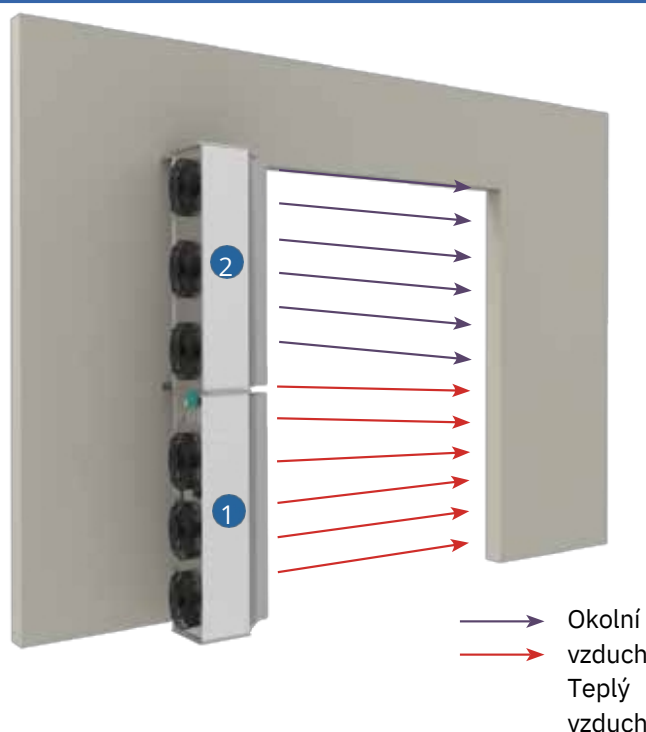

Instalace

Plynová vzduchová clona YACV může být spojena s okolní vzduchovou clonou, pokud je výška dveří větší než 2 metry. Okolní vzduchové clony YAC45V1.0 a YAC45V2.0 jsou speciálně navrženy k ochraně horní části dveří recirkulací vzduchu z budovy.

Vzduchové clony YAC45V1.0 a YAC45V2.0 fungují pouze ve ventilaci (bez vytápění). Je možné naskládat až 3 vzduchové clony nad sebe pro pokrytí maximálně 5 metrů šířky dveří.