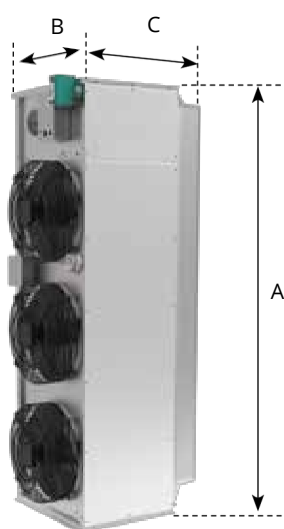

Víceproudý plynový hořák

Trubkový výměník tepla

Řídicí karta pilotního drátu

Difuzér

1 Víceproudý plynový hořák

2 Trubkový výměník tepla

3 Axiální ventilátory

4 Difuzér

YACV

Výkonnost

YAC 45 V	
Příkon (kW)	44
Výkon (kW)	40.5
Účinnost (%)	> 91
Průtok vzduchu (m ³ /h)	10 500
Šířka dveří (m) *	2-4

*Je nutné zkontrolovat a ověřit všechny parametry, aby byla zajištěna správná instalace vzduchové clony na správném místě.

Rozměry

YAC 45 V	
A (mm)	1 977
B (mm)	609
C (mm)	1 000
Ø plynu (mm)	3/4"
Ø spaliny (mm)	100
Ø vzduchu (mm)	100
Hmotnost (kg)	173

Instalace

Plynová vzduchová clona YACV může být spojena s okolní vzduchovou clonou, pokud je výška dveří větší než 2 metry. Okolní vzduchové clony YAC45V1.0 a YAC45V2.0 jsou speciálně navrženy k ochraně horní části dveří recirkulací vzduchu z budovy.