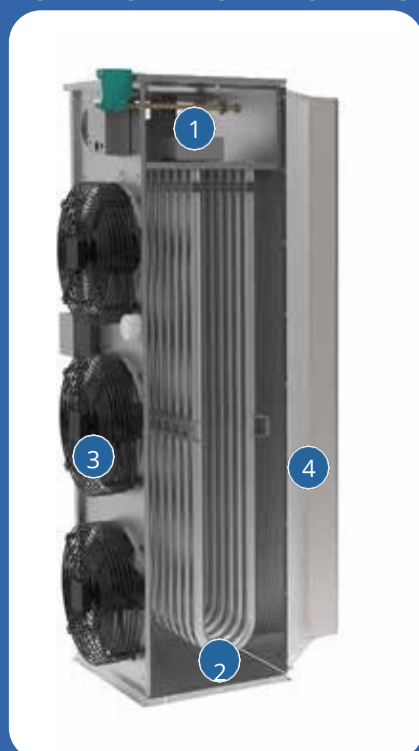

Typické aplikace

Průmysl

Obchody

Dílny

Sklady

Vertikální plynová vzduchová clona

Plynová vzduchová clona YACV se skládá z trubkového výměníku tepla a víceproudého plynového hořáku, který pracuje na zemní plyn (G20/G25) nebo propan (G31). Sortiment zahrnuje 1 model s výkonem 44 kW a může být kombinován s dedikovanou vzduchovou clonou pro ochranu proti okolnímu vzduchu.

Víceproudý plynový hořák

Trubkový výměník tepla

Řídicí karta pilotního drátu

Difuzér

1 Víceproudý plynový hořák

2 Trubkový výměník tepla

3 Axiální ventilátory

4 Difuzér

YACV

Výkonnost

YAC 45 V	
Příkon (kW)	44
Výkon (kW)	40.5
Účinnost (%)	> 91
Průtok vzduchu (m ³ /h)	10 500
Šířka dveří (m) *	2-4

*Je nutné zkontrolovat a ověřit všechny parametry, aby byla zajištěna správná instalace vzduchové clony na správném místě.